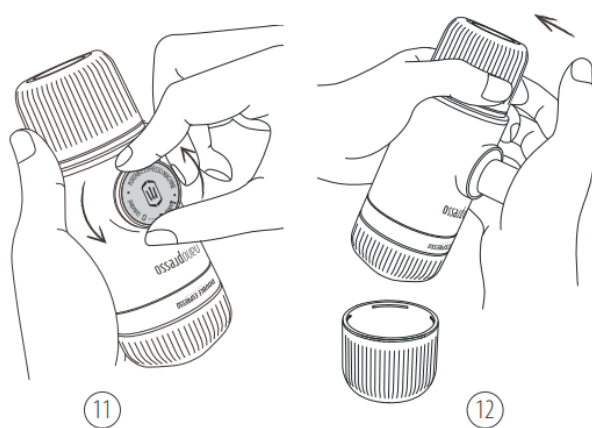

11. Ontgrendel de zuiger uit zijn slagpositie.

12. Houd de NanoPresso met beide handen vast, zoals afgebeeld. Begin met pompen boven een kopje. Pomp langzaam tot alle koffie eruit komt.