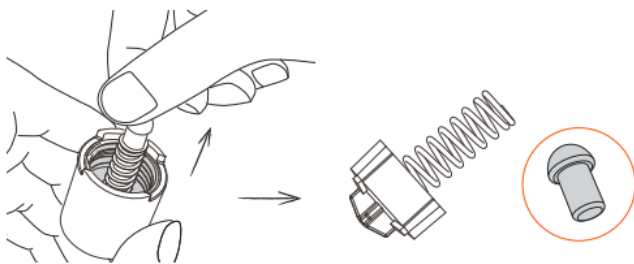

## Voor de beste resultaten

Gebruik de NanoPresso in de niet-onder druk staande modus zoals hieronder aangegeven:

1. Maak het spuitmondgedeelte los.

2. Draai het mondstuk los

3. Verwijder het kleine zwarte siliconen onderdeel in de lange veer. Monteer het mondstuk weer. Zorg ervoor dat je dat kleine zwarte onderdeel niet kwijtraakt.