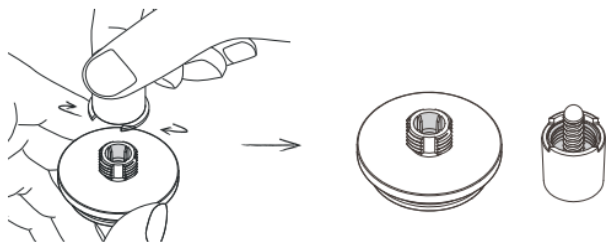

8. Draai de watertank los.

9. Voeg het kokende water toe aan de watertank. Plaats de watertank op een vlakke en stabiele ondergrond om hem te vullen!

10. Schroef het hoofdgedeelte stevig vast op de watertank. Pas op dat u zich niet verbrandt!

## Voor de beste resultaten

Gebruik de NanoPresso in de niet-onder druk staande modus zoals hieronder aangegeven:

1. Maak het spuitmondgedeelte los.

2. Draai het mondstuk los

3. Verwijder het kleine zwarte siliconen onderdeel in de lange veer. Monteer het mondstuk weer. Zorg ervoor dat je dat kleine zwarte onderdeel niet kwijtraakt.