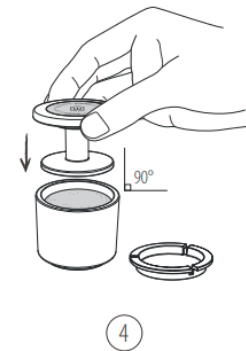

3. Schroef de Portafilter in de dubbele espresso-adapterring.

4. Doe de koffiedik (16 g) in het filtermandje. Gebruik de Tamper om de espressomaling glad te strijken en aan te drukken.