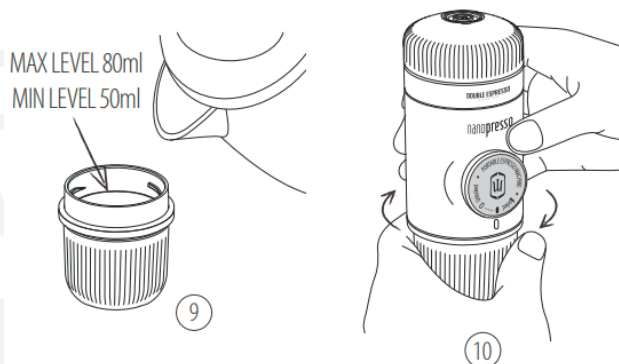

9. Voeg het kokende water toe aan de watertank. Plaats de watertank op een vlakke en stabiele ondergrond om hem te vullen!

10. Schroef het hoofdgedeelte stevig vast op de watertank. Pas op dat u zich niet verbrandt!