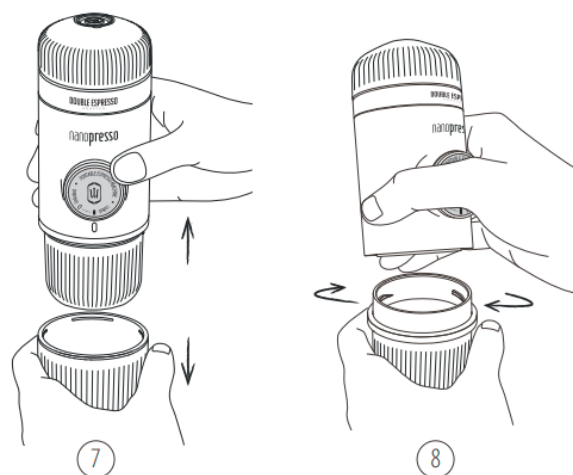

Voor stap 7 tot en met 10 kunt u de watertank van uw keuze gebruiken (klein of groot)

7. Maak de beker indien nodig los. Maak de beker niet los als het waterreservoir gevuld is met heet water!

8. Draai de watertank los.