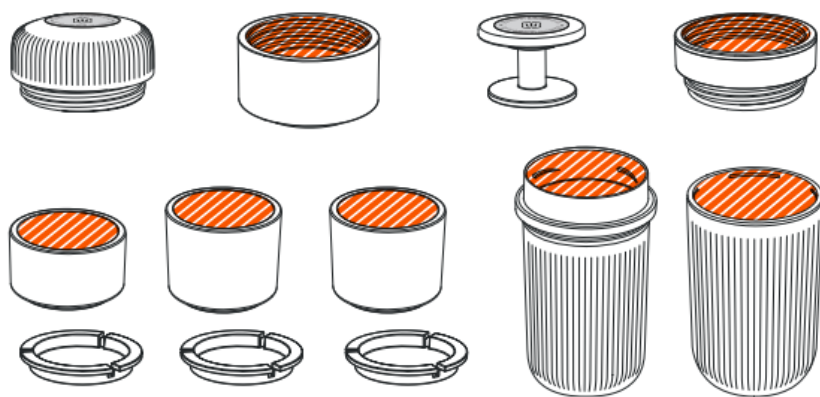

coffee menu	water tank (Maximum)	filter basket	in cup (Maximum)
Single Espresso	50ml	8gr.	30ml
Double Espresso	80ml	16gr.	60ml
Lungo	150ml	16gr.	120ml
2 Single Espresso	100ml	X2 8gr.	X2 30ml
2 Double Espresso	150ml	X2 16gr.	X2 55ml

Schoonmaak

Het is belangrijk om uw apparaat en de accessoires regelmatig te onderhouden en schoon te maken. Goed onderhoud zorgt ervoor dat u jarenlang plezier zult hebben van uw NanoPresso. Reinig de onderdelen na elk gebruik onder stromend water. Laat ze apart drogen.

WAARSCHUWING!

Plaats geen NanoPresso Barista kit onderdelen in de vaatwasser.

Beoogd gebruik

Het accessoire Barista kit is alleen compatibel met de Nanopresso. Het Barista kit is bedoeld voor persoonlijk gebruik. Het is niet geschikt voor commercieel, professioneel, collectief of industrieel gebruik.