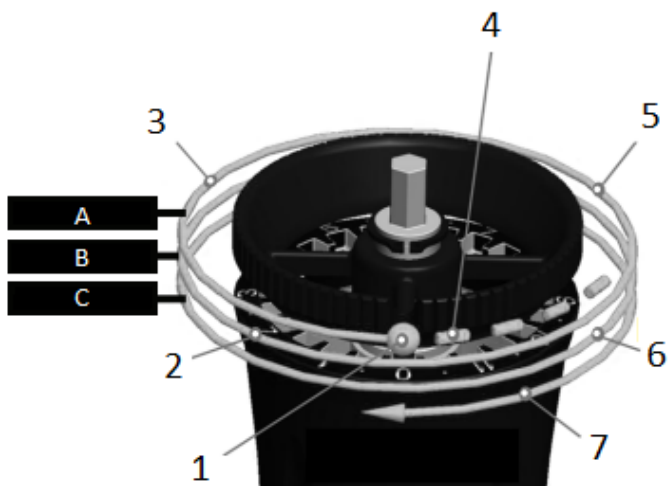

## Je maalpatroon aanpassen

Kroon voor het optillen, draaien en vergrendelen

**Maximale dosis:** 32 gram

**Minimale maalgraadinstelling:** 0,02 mm

1. Til de kroon omhoog totdat u een klik voelt en deze volledig los is van de basis.

2. Draai aan de kroon om de maalgraad aan te passen. +Met de klok mee (toenemende getallen) verhoogt de maalgraad. -Tegen de klok in -Met de klok mee (afnemende getallen) verlaagt de maalgraad.

3. Vergrendel de maalinstelling door de kroon naar beneden te drukken totdat deze vastklikt in de basis.

## Je grind perfectioneren

Drie volledige rotaties en 72 individuele aanpassingen

1e rotatie – nul tot 12 (24 instellingen)

2e rotatie – 12,5 tot 24 (24 instellingen)

3e rotatie – 24,5 tot 36 (24 instellingen)