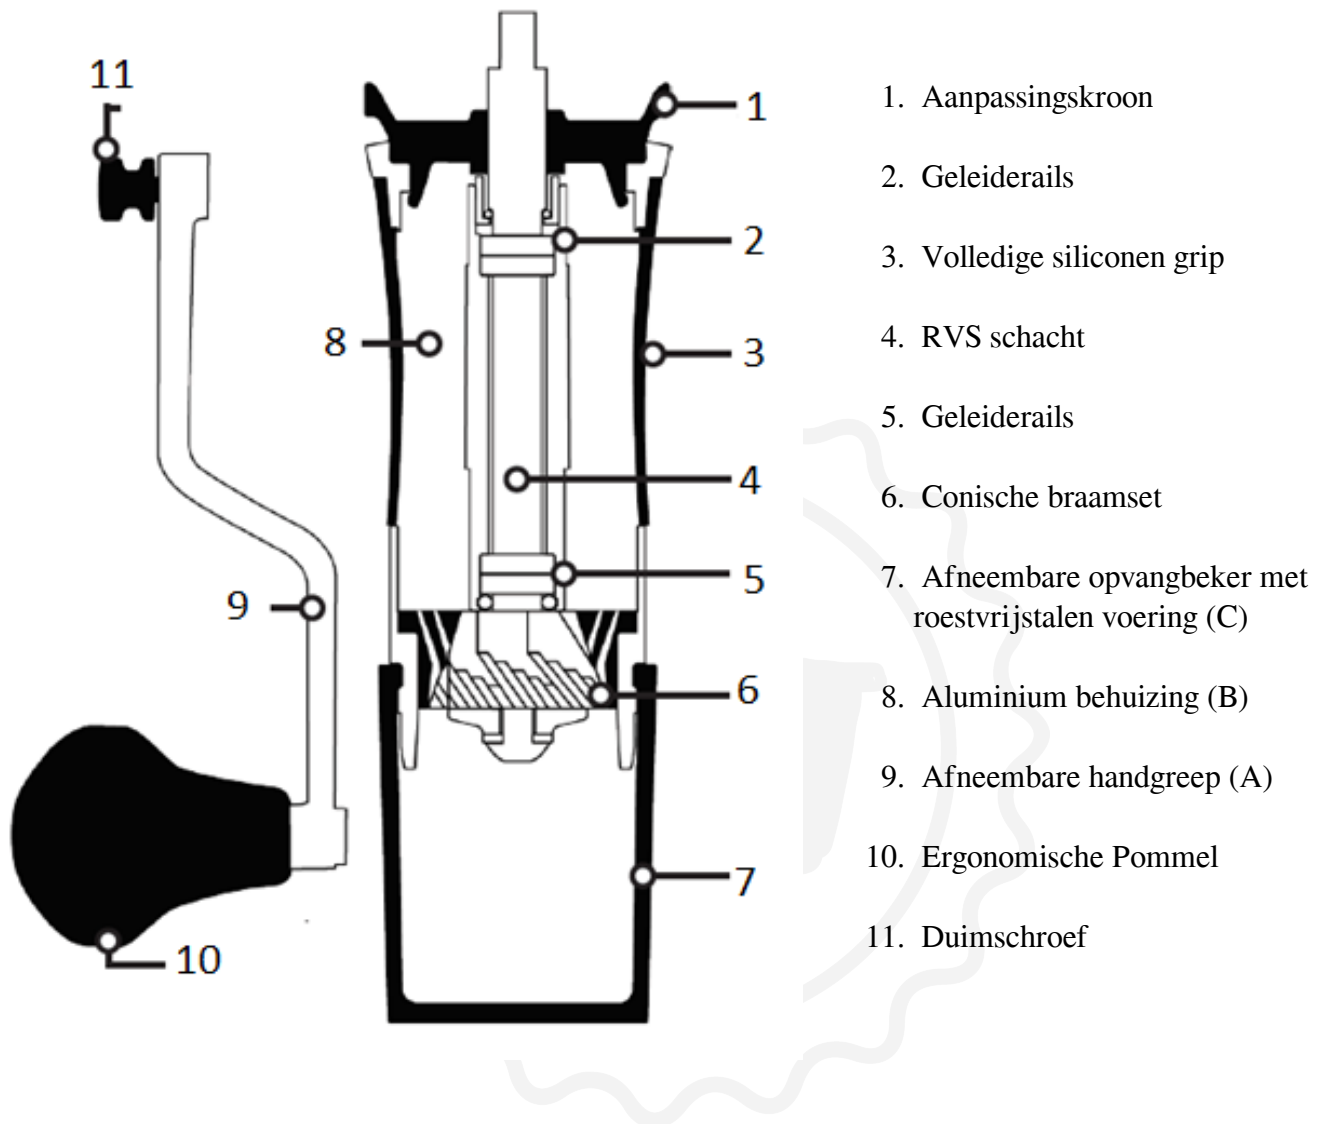

## Productomschrijving

De grinder bestaat uit drie hoofdonderdelen: (A) afneembare aluminium handgreep, (B) gefreesde aluminium behuizing, (C) verwijderbare opvangbak