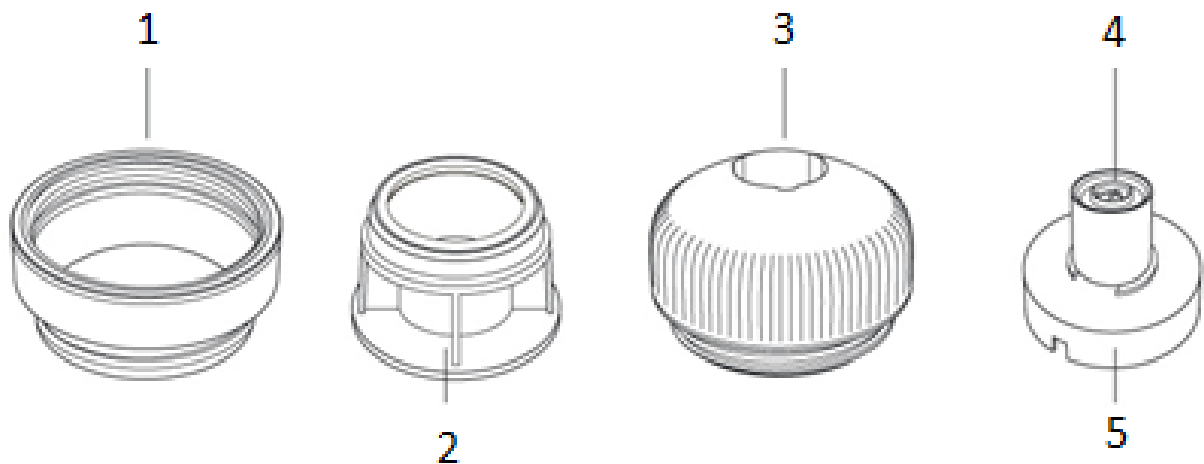

1. Adapterring
2. Capsulehouder
3. Hoofd
4. Mondstuk
5. Capsulehouder